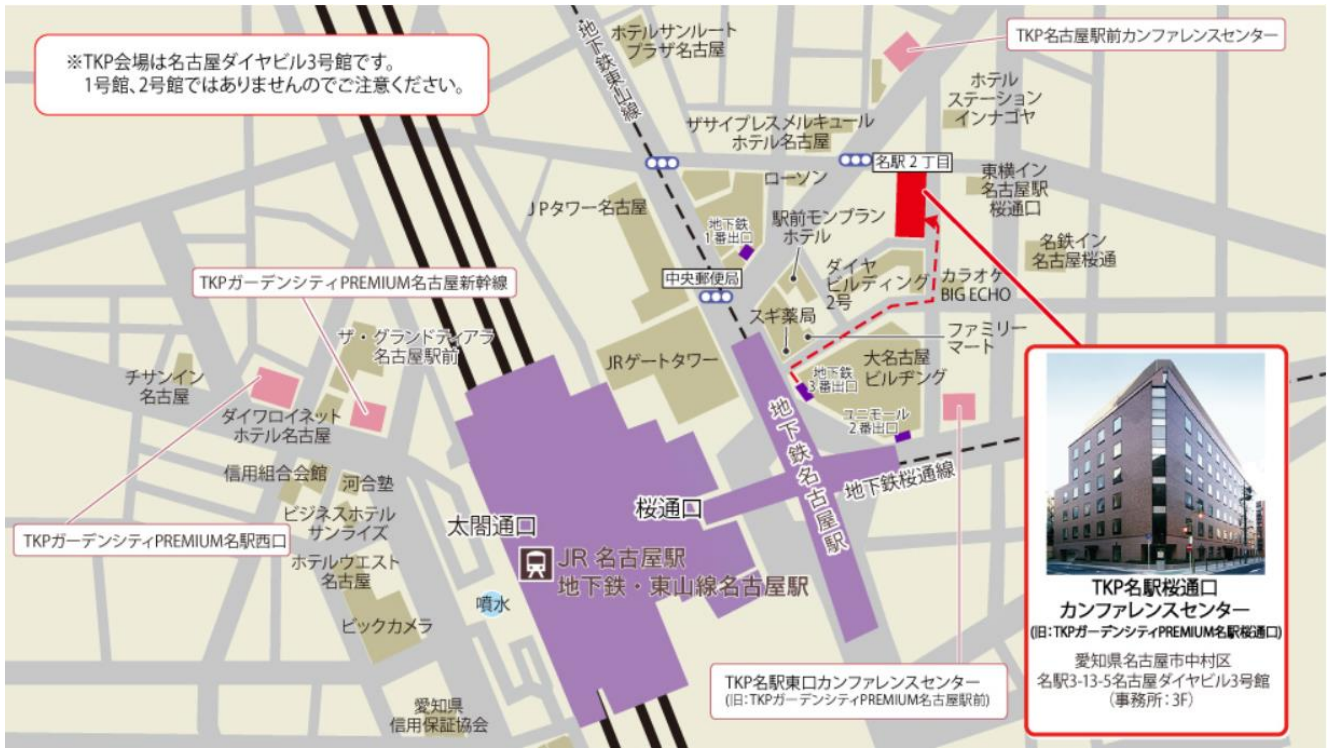

## 北陸ブロック（金沢会場）

ANAクラウンプラザホテル金沢 3階 鳳(おとり)

石川県金沢市昭和町16-3

- ・JR金沢駅 徒歩1分

## 九州ブロック（熊本会場）

三井ガーデンホテル熊本 地下1階 ガーデンホール

熊本県熊本市中央区紺屋今町1-20

- ・JR熊本駅より車で5分
- ・市電「辛島町」駅より徒歩約3分

## 東海ブロック（名古屋会場）

TKP名駅桜通口カンファレンスセンター ホール3C

愛知県名古屋市中村区名駅3-13-5 名古屋ダイヤビル3号館 3階

- ・JR名古屋駅 徒歩6分
- ・市営名古屋駅 徒歩3分
- ・近鉄名古屋駅／名鉄名古屋駅 徒歩8分

## 中国／四国ブロック（岡山会場）

ホテルメルパルク岡山 1階 泰平 I

岡山県岡山市北区桑田町1-13

- ・JR岡山駅 徒歩7分