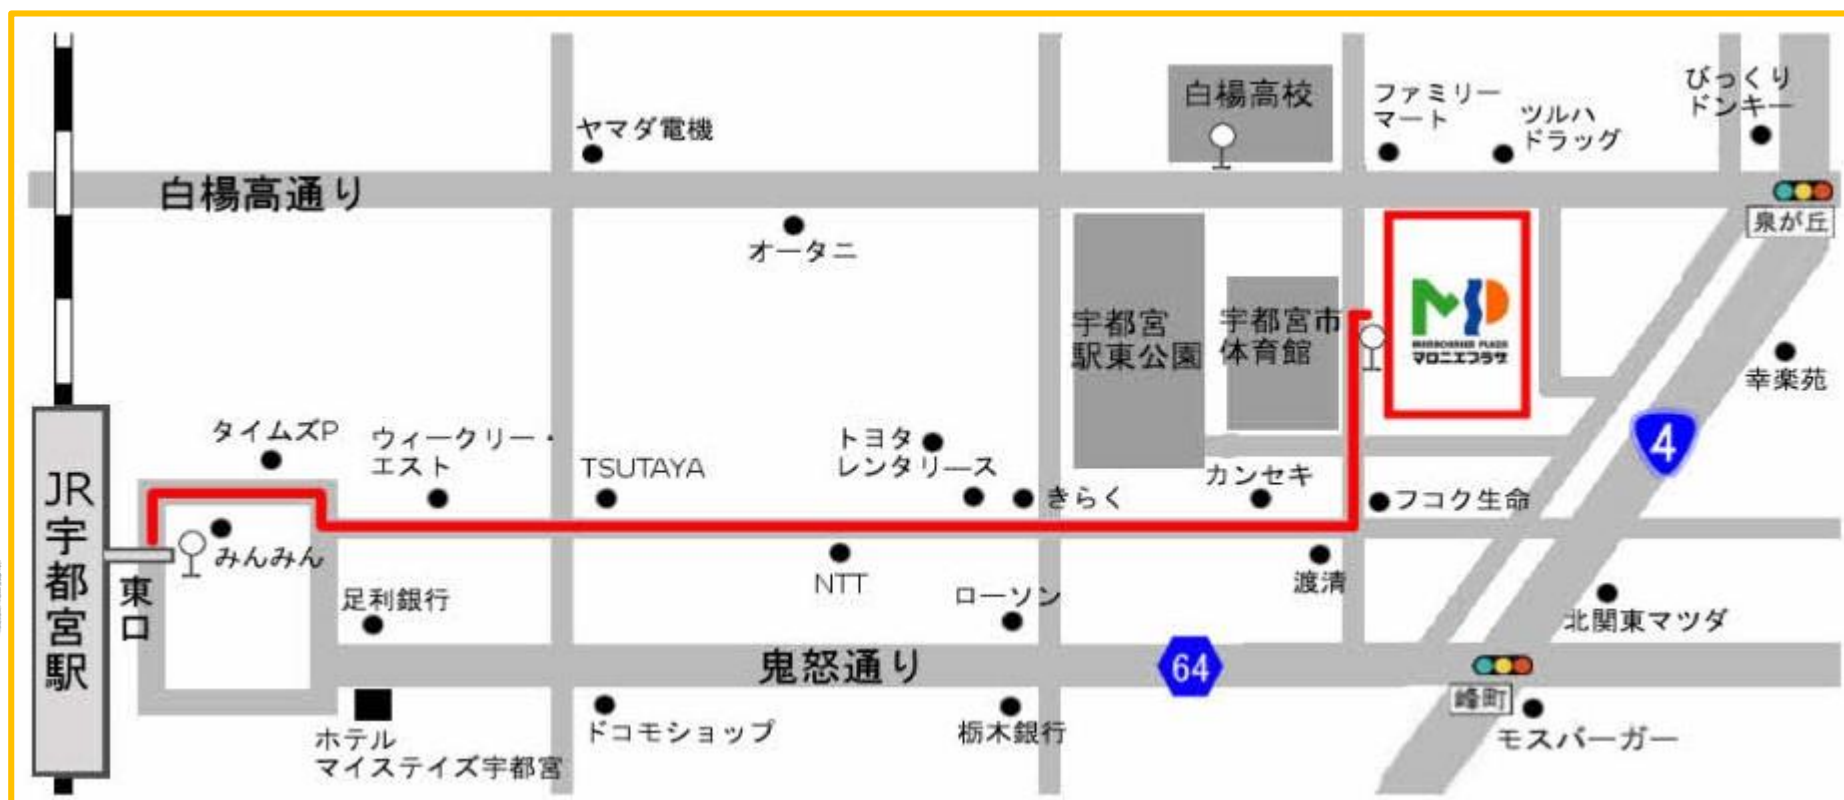

スマート農業を目指す先端技術フェア in 栃木

2019.2.21 (木) - 22 (金) 10:00 - 16:00 (2.22は - 15:00)

マロニエプラザ(宇都宮産業展示館) 大展示場

<http://www.marronnierplaza.jp/>

出展料無料

2.21は同会場で栃木県農政部様主催
「とちぎスマート土地利用型農業研修会」が同時開催されます。

農林水産業の強化を図るためには、今やICTやAI、ロボット等の先端技術は欠かせない存在となっています。このフェアでは、先端技術を中心に展示・実演を行い、農業関係者の皆様に効用や活用方法を広く紹介いたします。

出展予定

- 圃場環境計測・記録クラウド
 - 施設園芸制御システム
 - GPSによる農業車両自動操舵
 - GPSによる施肥コントロール
 - 水田水位モニタリング
 - 電気柵監視システム
 - ドローン
- など約40ブースを予定

- 徒歩：JR宇都宮駅東口から約15分
- JR宇都宮からバス
 - ・東口4番乗り場、東野バス、東図書館経由平出工業団地行き、マロニエプラザ前下車(約10分)
 - ・西口9番乗り場、関東バス、⑫越戸経由松下電器前または越戸経由柳田車庫行き、白楊高校下車(約10分)、徒歩3分
- 東武宇都宮駅～バス
 - ・西口～大通り『東武駅前』(関東バス)、⑫越戸経由松下電器前または越戸経由柳田車庫行き、白楊高校下車、徒歩3分